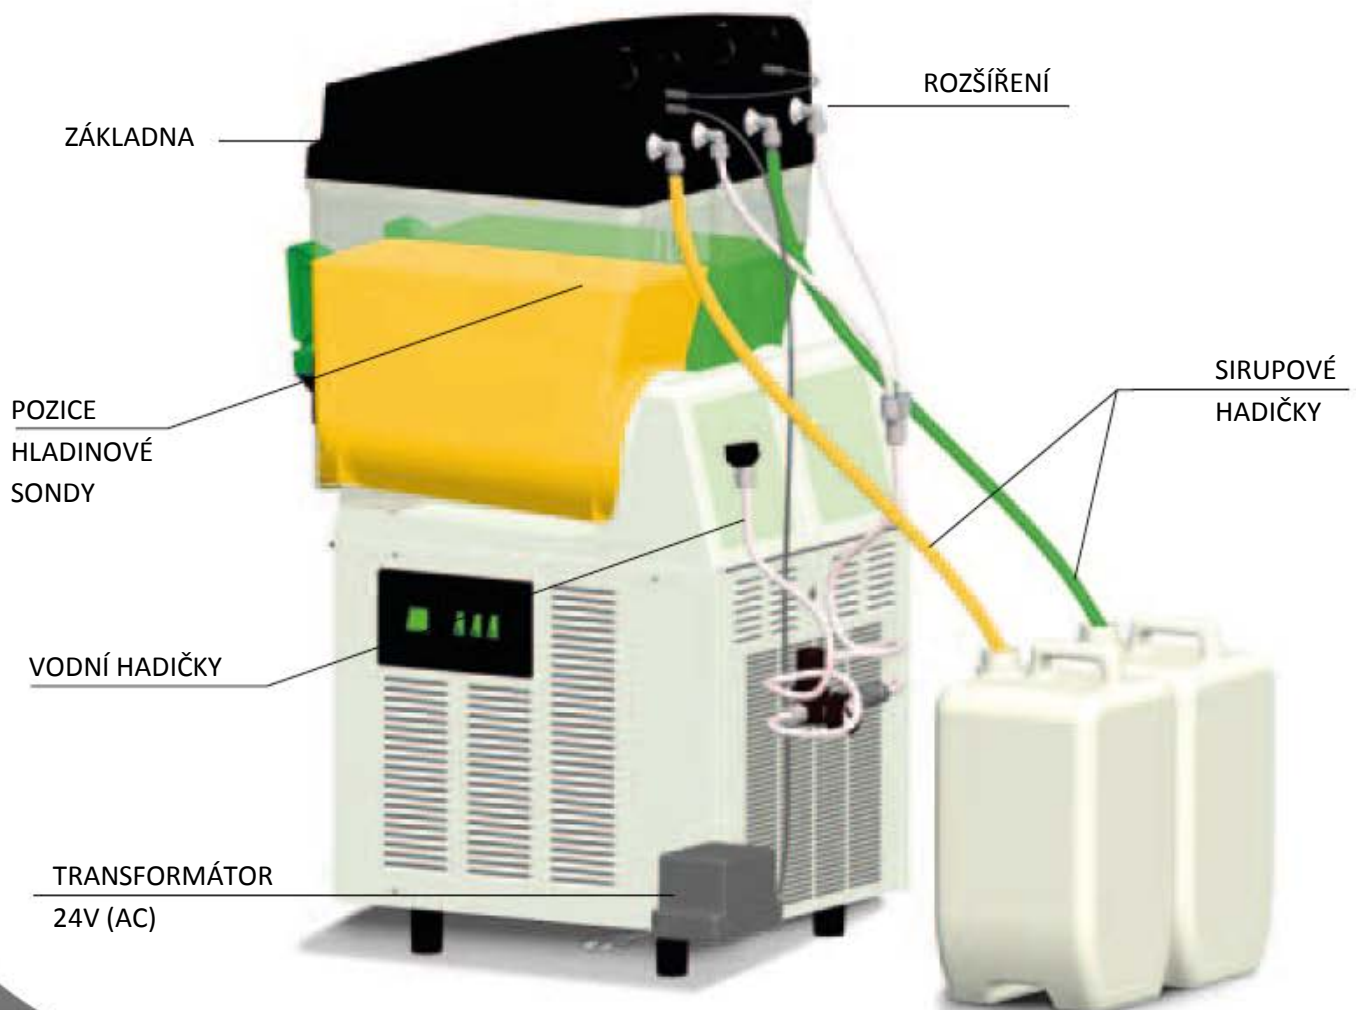

tel./fax: +420 545 176 175

tel./fax: +420 545 176 174

e-mail: info@cesk.cz

www.cesk.cz

www.frigomat.cz

Jan Švorc
Obchodní zástupce
777 749 349
svorc@cesk.cz

AUTOMATICKÝ SYSTÉM DOPLŇOVÁNÍ "POST-MIX ŘEŠENÍ"

- Samočinné (automatické) doplňování nádob "POST-MIX řešení".
- Voda a sirup jsou odděleně a ve správném poměru ředění.
- Automatické nastavení vody / sirupu
- Udržuje konstantní (optimální) hladinu
- Jednoduché, praktické, maximálně hygienické, minimální zbytky výrobku, vysoká autonomie (samo-obslužnost)

AUTOMATICKÝ SYSTÉM DOPLŇOVÁNÍ "POST-MIX ŘEŠENÍ"

Nové "POST- MIX řešení,, Automatického doplňování

- udržuje konstantní hladinu pro správnou konzistenci ledové tříště za pomoci elektronické sondy.
- umožňuje připouštět sirup přímo z nádrže a vodu z vodního systému, elektronický systém umožňuje nastavit správný poměr ředění.
- je vybaven elektronickým zabezpečovacím zařízením, který varuje akustickým a i vizuálním signálem v případě, že sirup má nádrž prázdnou, nebo dodávka vody byla přerušena.
- kompatibilní se všemi výrobky ledové tříště ICE DREAM a FROSTY DREAM a se všemi typy (1,2,3)

Systém spočívá v tom že, je „základna“, která je (viz. podle obrázku) umístěna na vaně a pak se dají koupit jednotlivé rozšíření.

- je ideální pro provozy s vysokou denní prodejností ledové tříště, například jako jsou kina, nákupní centra, zábavní parky, rekreační střediska, rodinné rekreace, bazény, apod.

HLAVNÍ ZNAKY

- Snadné použití
- Snadno se čistí
- Kompatibilní s modely ICE DREAM a FROSTY DREAM
- Rychlé a snadné programování
- Vodovodní připojení
- Přímé spojení sirupu s nádržemi všech velikostí
- Samostatné doplňování sirupu a vody
- Akustická a vizuální signalizace, odpojení vody nebo chybějícího sirupu
- Modulární zařízení podle počtu mís
- Maximální hygienu
- Maximální bezpečnost
- Dostupné barvy: černá, bílá
- Nízké napětí 24 V (AC)