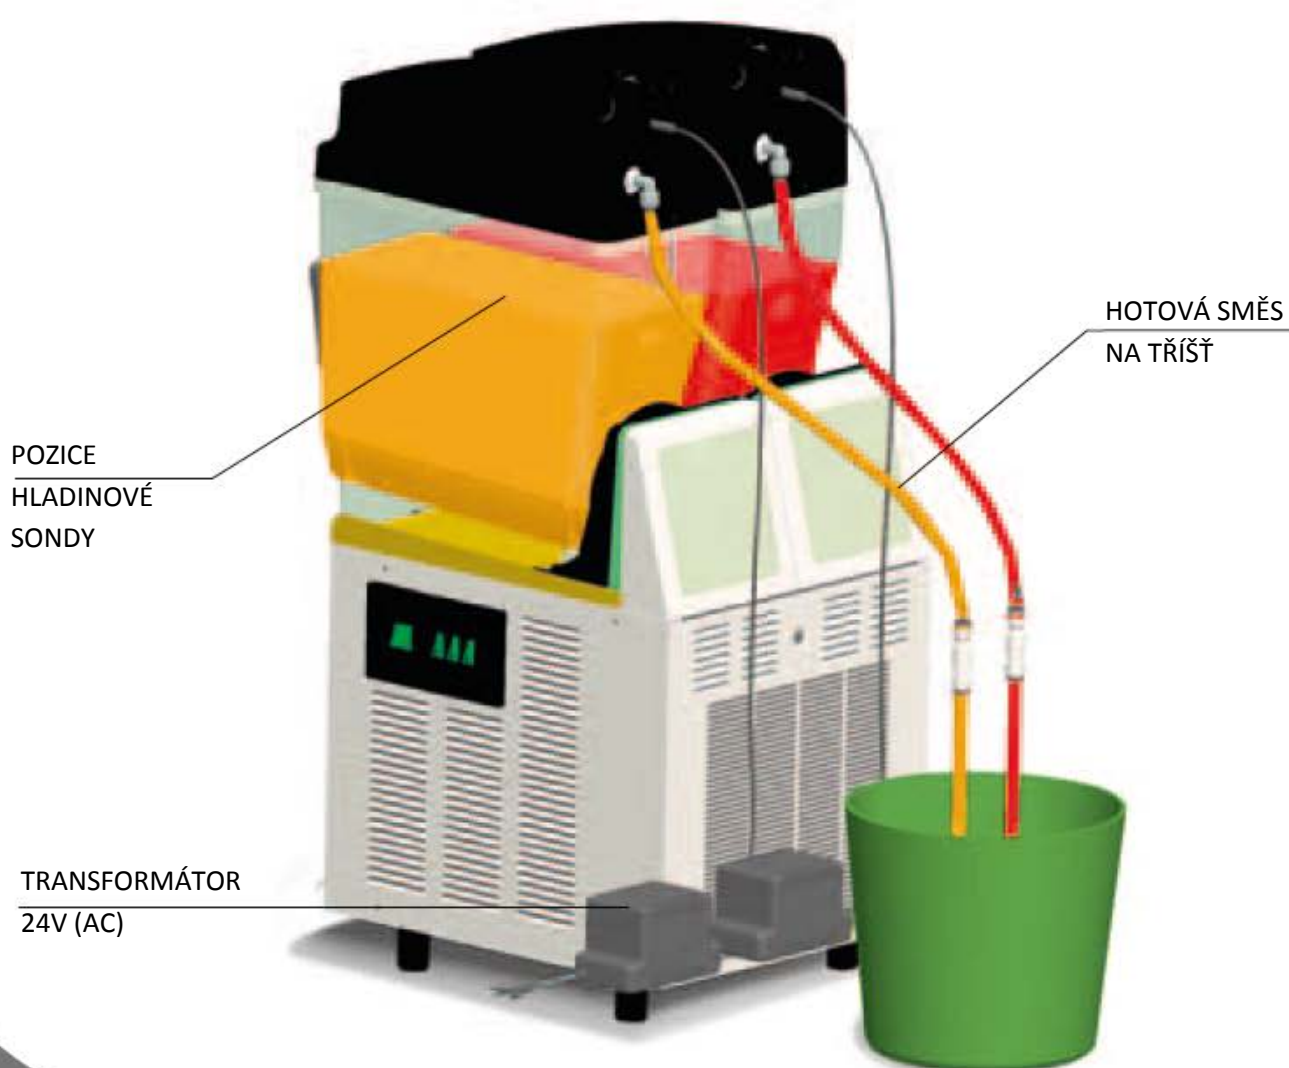

AUTOMATICKÝ SYSTÉM DOPLŇOVÁNÍ "POST-MIX ŘEŠENÍ"

Nové "POST- MIX řešení,, Automatického doplňování

- udržuje konstantní hladinu pro správnou konzistenci ledové tříště za pomoci elektronické sondy.
- umožňuje připouštět sirup přímo z nádrže a vodu z vodního systému, elektronický systém umožňuje nastavit správný poměr ředění.
- je vybaven elektronickým zabezpečovacím zařízením, který varuje akustickým a i vizuálním signálem v případě, že sirup má nádrž prázdnou, nebo dodávka vody byla přerušena.
- kompatibilní se všemi výrobky ledové tříště ICE DREAM a FROSTY DREAM a se všemi typy (1,2,3)

HLAVNÍ ZNAKY

- Snadné použití
- Snadno se čistí
- Kompatibilní s modely ICE DREAM a FROSTY DREAM
- Rychlé a snadné programování
- Vodovodní připojení
- Přímé spojení sirupu s nádržemi všech velikostí
- Samostatné doplňování sirupu a vody
- Akustická a vizuální signalizace, odpojení vody nebo chybějícího sirupu
- Modulární zařízení podle počtu mís
- Maximální hygienu
- Maximální bezpečnost
- Dostupné barvy: černá, bílá
- Nízké napětí 24 V (AC)

- Samočinné (automatické) doplňování nádob "PRE-MIX řešení".
- Voda a sirup jsou již namíchaný.
- Udrží konstantní (optimální) hladinu
- Jednoduché, praktické, maximálně hygienické, minimální zbytky výrobku, vysoká autonomie (samo-obslužnost)

- je vybaven elektronickým zabezpečovacím zařízením, který varuje akustickým a i vizuálním signálem v případě, že sirup má nádrž prázdnou, nebo dodávka vody byla přerušena.

- kompatibilní se všemi výrobky ledové tříště ICE DREAM a FROSTY DREAM