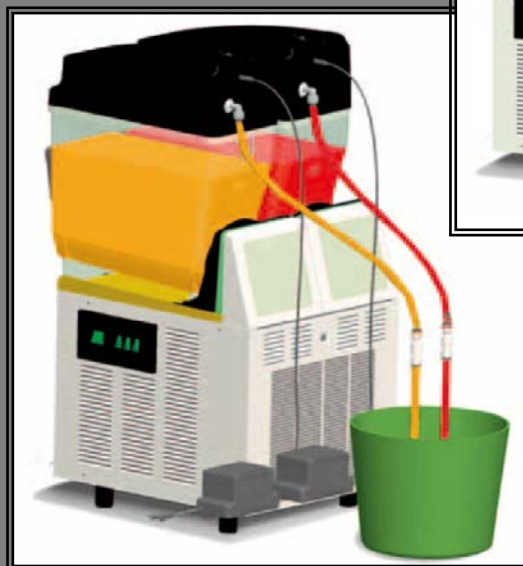

2011

Doplňky pro DREAM

Pro všechny modelové typy (12 litrů vana)

- Automatické doplňování van „POST-MIX řešení“
- Automatické doplňování van „PRE-MIX řešení“

CESK[®]

Vybavení restaurací, barů a cukráren

IBC, Příkop 6, 604 15 Brno

AUTOMATICKÝ SYSTÉM DOPLŇOVÁNÍ "POST-MIX ŘEŠENÍ"

Nové "POST- MIX řešení,, Automatického doplňování

- udržuje konstantní hladinu pro správnou konzistenci ledové tříště za pomoci elektronické sondy.
- umožňuje připouštět sirup přímo z nádrže a vodu z vodního systému, elektronický systém umožňuje nastavit správný poměr ředění.
- je vybaven elektronickým zabezpečovacím zařízením, který varuje akustickým a i vizuálním signálem v případě, že sirup má nádrž prázdnou, nebo dodávka vody byla přerušena.
- kompatibilní se všemi výrobky ledové tříště ICE DREAM a FROSTY DREAM a se všemi typy (1,2,3)

HLAVNÍ ZNAKY

- Snadné použití
- Snadno se čistí
- Kompatibilní s modely ICE DREAM a FROSTY DREAM
- Rychlé a snadné programování
- Vodovodní připojení
- Přímé spojení sirupu s nádržemi všech velikostí
- Samostatné doplňování sirupu a vody
- Akustická a vizuální signalizace, odpojení vody nebo chybějícího sirupu
- Modulární zařízení podle počtu mís
- Maximální hygienu
- Maximální bezpečnost
- Dostupné barvy: černá, bílá
- Nízké napětí 24 V (AC)

AUTOMATICKÝ SYSTÉM DOPLŇOVÁNÍ "PRE-MIX ŘEŠENÍ"

Nové "PRE-MIX řešení" Automatického doplňování

- udržuje konstantní hladinu pro správnou konzistenci ledové tříště za pomoci elektronické sondy.

- umožňuje připouštět hotovou směs